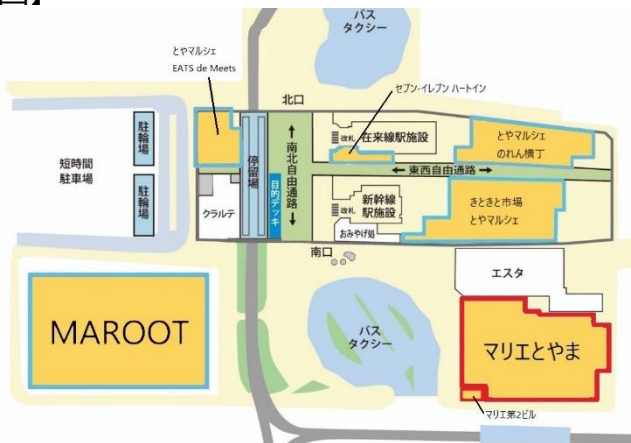

■「マリエとやま」新たな出店ショップ

湘南美容クリニック 11/30 オープン	【富山県初出店】	マリエ献血ルーム 12/9 オープン(14時受付開始)	【増床リニューアル】
フロア：6F カテゴリ：美容クリニック  <p>湘南美容クリニックは、美容医療サービスで皆様のお悩みの解消や、より充実した生活を送るお手伝いをしております。手軽に試しやすい価格の施術も取り揃えており、二重・医療脱毛・痩身・シミ/しわ/たるみ治療・美容皮膚科などの様々なお相談が可能です。カウンセリング無料ですので、お気軽にご相談ください。</p>		フロア：6F カテゴリ：献血 <p>今回のリニューアルを機に気軽に立ち寄れる施設として、更なる利用しやすい献血環境を提供します。コンセプトは「県内唯一の献血ルームとして、ゆったりとしたスペースでくつろげる空間を作り、訪れやすい献血環境を提供する。」としています。1人掛けのソファや新たにキッズスペースを設置、採血室はベッドの一新に加え、タブレット端末を配備し、映画やドラマなどをお楽しみいただけます。また訪れたい献血ルームを目指し、スタッフ一同、皆様の献血へのご協力をお待ちしています。</p>	
コインスペース 12/23 オープン予定	【北陸エリア初出店】		
フロア：3F カテゴリ：ワーキングスペース <p>東京や大阪などで人気の、会員登録不要ですぐに使えるワーキングスペース「コインスペース」がついに富山にデビュー！電源・Wi-Fiを完備しているので、仕事や勉強に最適です。1時間300円（予定）と安価で利用できる便利スポットは、近隣にお住まいの社会人や学生など、幅広い方に自由な使い方ができる空間です。ドロップイン、回数券、定額利用と様々な利用方法があるので使い方に合わせて気軽に活用できます！ 定期的な起業家向けなどのスタートアップイベントも随時開催予定です。</p>	 		

【マリエとやま 建物概要】

構造 | 鉄筋コンクリート鉄骨造

階層 | 地上7階建

延床面積 | 約 29,000 m²

開業日 | 1987年9月

駐車台数 | 343台

【位置図】

※富山ステーションシティとは

富山駅を取り囲む3商業エリア「マル root」「とやマルシェ」「マリエとやま」を含めた、周辺の施設・街・事業者と連携・協力して発展を目指す新しいまちの呼称です。富山の人々に寄り添ったサービスや情報発信、各種のまちづくりの取り組みを通じて、より富山の人々に愛され、また、県外利用者の方々の頼りになる富山の玄関口を担うエリアとして進化し続けます。

【お問合せ窓口】

〒930-0003 富山市桜町一丁目1番61号
富山ターミナルビル株式会社 担当：黒瀬、加藤
TEL：076-445-4511