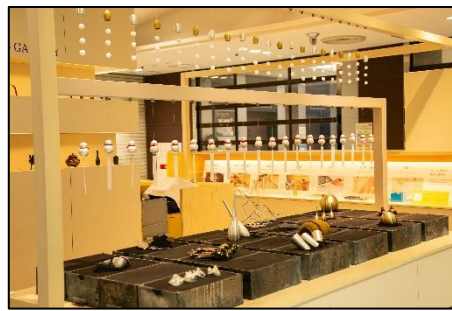

## 「五感で楽しめる次世代型店舗“能作 GALLERY”オープンのお知らせ」

富山ターミナルビル株式会社（代表取締役社長：水田 整（みずた せい））では、2021年2月5日（金）に、株式会社能作（本社：富山県高岡市、代表取締役社長：能作克治）と協同でマリエとやま1階「能作」の直営店舗のリニューアルを行い、新たに「能作 GALLERY」をオープン致します。

「能作 GALLERY」は、五感で楽しむことをテーマにした無人の次世代型店舗です。「商業施設」の役割も大きなターニングポイントを迎え、体感型・無人型店舗という革新的な業態にチャレンジすることで、これからの時代のお客様の期待に寄り添うお店のあり方として、また、リアルな商業の可能性を広げていくと同時に、今後の施設全体の進化にも繋げるべく取り組んで参ります。

#### ■「能作 GALLERY」コンセプト “五感で楽しむ”

実際に能作製品の製造に使われる鋳型や砂を使用したインスタレーションアートや、ずらっと並ぶ風鈴を用い、気軽に撮影しながら伝統的工芸品に触れることが出来る空間に。

リニューアル前

リニューアル後