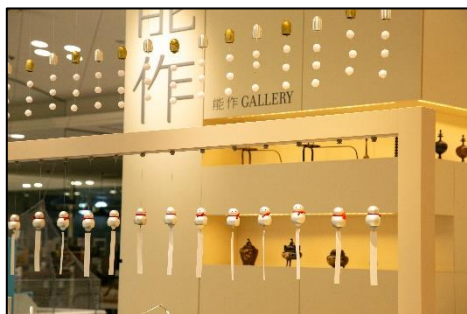

■見て、聴いて、触れる要素

風鈴の音色、錫の質感といった五感を刺激する要素を散りばめ、実際に聞いて触って叩くからこそ感じる事が出来る、オンラインでは味わえない製品の良さに触れることが出来ます。